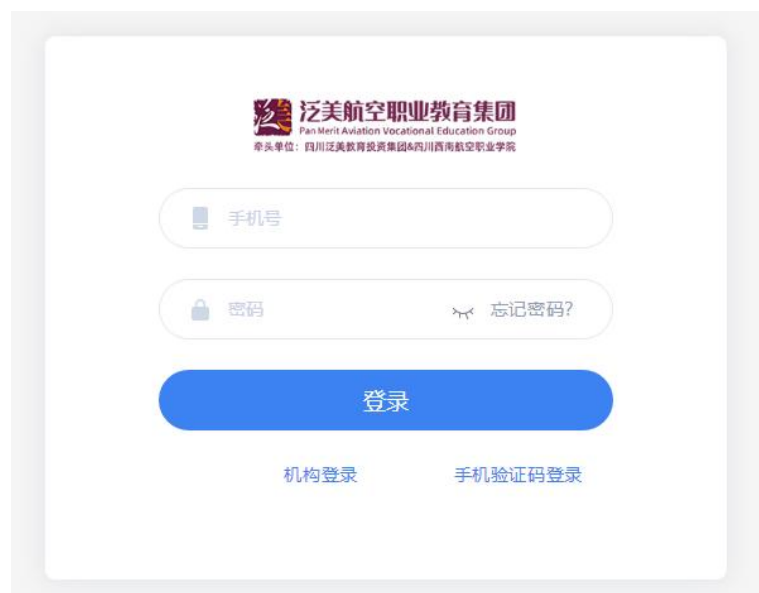

# 目录

1 登陆.....	3
2 学生工作台.....	4
2.1 求职服务.....	4
2.1.1 个人信息自审.....	4
2.1.2 招聘岗位.....	6
2.1.3 招聘报名.....	7
2.1.4 录取查询.....	10
2.1.5 收件箱.....	10

# 1 登陆

(1) 打开就业云平台网址【<https://xhfmjy.mh.chaoxing.com>】，界面如下图所示。点击【学生登陆】进入学生登陆页面。

(2) 点击【学生登陆】，进入登录页面，直接输入【手机号+密码,】或者点击【机构登陆】输入【学号+密码】，点击登录即可。

(3) 登录成功，进入学生工作台页面。