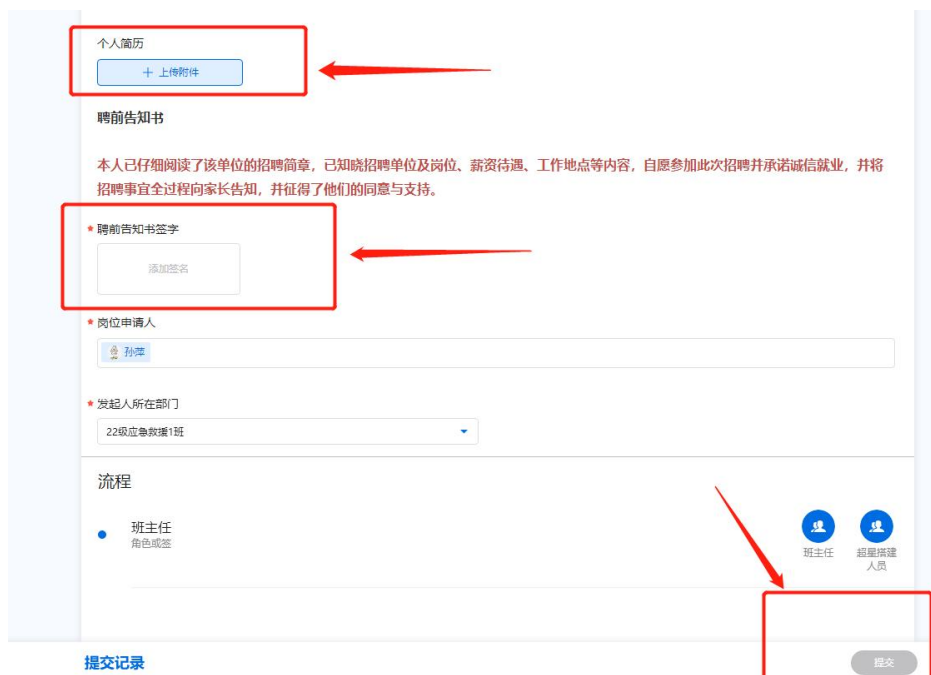

3. 选择岗位后，若有个人附件简历，可在【个人简历】中上传附件。
4. 【聘前告知书签字】，点击【添加签名】进行电子签名。
5. 最后，点击【提交】即可完成报名。