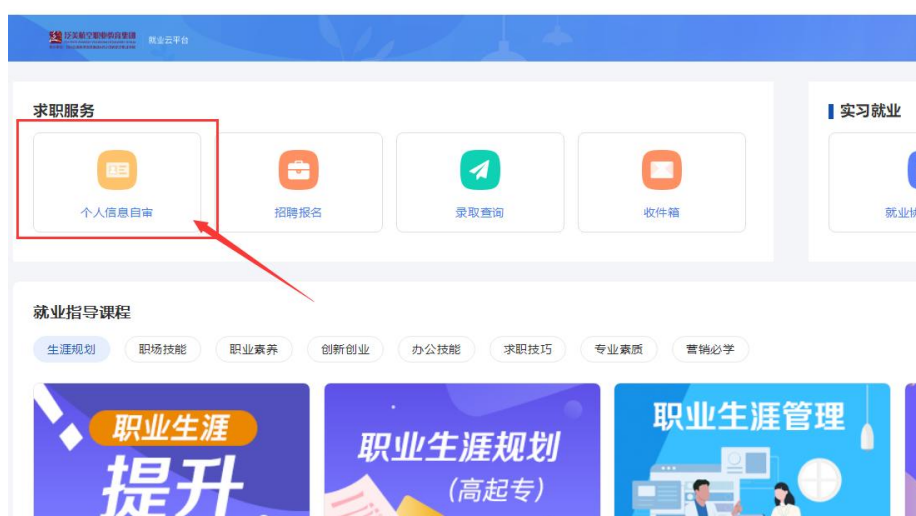

2.1.1 个人信息自审

学生在个人信息自审模块中，可以对个人信息内容进行自审、修改、提交。

1. 点击【个人信息自审】进入自审页面后，点击左下角【提交记录】